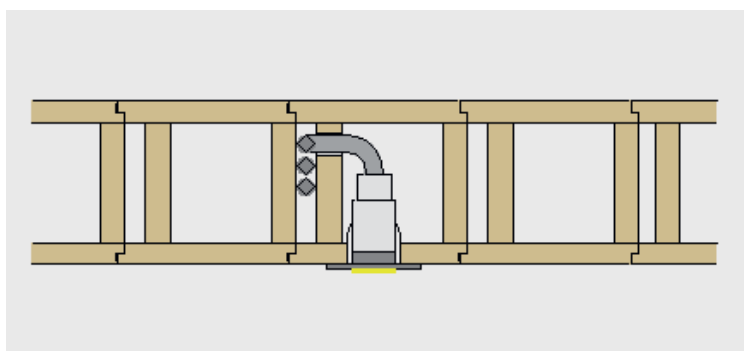

Produkteigenschaften

Vielseitige Anwendungsbereiche

Das leichte Deckenelement ist die ideale Lösung für Neubau und Sanierung. Sie lässt sich von Hand verlegen, ermöglicht Spannweiten bis 6 m und eignet sich für sichtbare Oberflächen. In Kombination mit Holzfaserdämmung erfüllt sie die Brandschutzanforderung REI30 und bietet zugleich sehr guten Wärmeschutz.

Ideal für

- Geschossdecken
- Renovationen
- Ein- und Mehrfamilienhäuser
- Bürobau
- Schulen
- Sporthallen

Ihre Vorteile

- easy-Sichtqualität (gleichwertig BSH N)
- leicht in der Handhabung und Montage (ca. 7 – 9 kg / m²)
- einfache Bearbeitung ohne Verschnitt
- schnelle und rationelle Befestigung
- mit Installationskanal oder Wärmedämmung
- Feuerwiderstand REI 30 (mit Holzfaserdämmung)

Sortiment

Lagersortiment BRAUN AG	Format mm	
LIGNATUR easy Element ohne Dämmung	5200 × 200 × 150	
LIGNATUR easy Element mit Holzfaserdämmung	4500 × 200 × 110 5200 × 200 × 150 6000 × 200 × 190	
LIGNATUR Fugendämmung Mineralwolle	30 × 60 mm Rolle à 16 m 30 × 100 mm Rolle à 16 m 30 × 140 mm Rolle à 16 m	
LIGNATUR Universalschrauben, mit Torx-Antrieb	8 × 280 mm Pack à 50 Stück	
Presskork, einseitig selbstklebend	3 × 40 mm Rolle à 10 m 3 × 60 mm Rolle à 10 m	

Weitere Dimensionen auf Anfrage.

Installation von Beleuchtungen