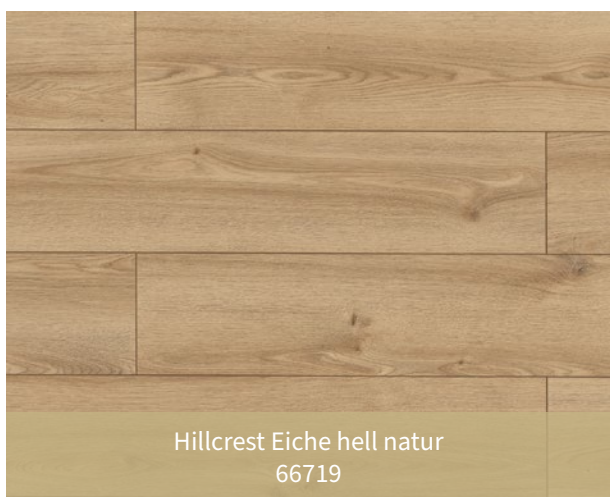

8 3 2 - 4 W R

KOLLEKTIONSÜBERSICHT

8 3 2 - 4 W R

KOLLEKTIONSÜBERSICHT

8 3 2 - 4 W R

KOLLEKTIONSÜBERSICHT

8 3 2 - 4 W R

KOLLEKTIONSÜBERSICHT

832 - 4 XL WR

KOLLEKTIONSÜBERSICHT

832 - 4 XL WR

Eiche rustikal beige
55814

Eiche natur grau
55816

Eiche hellgrau
55817

Eiche gebürstet grau braun
55818

Eiche braun grau
55819