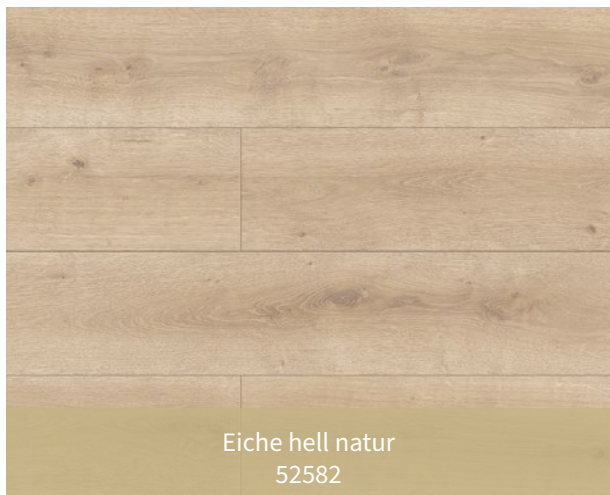

Eiche greige
65299

KOLLEKTIONSÜBERSICHT

731-4 (56 Bund pro Palette)

KOLLEKTIONSÜBERSICHT

732 - 4 WR

LAMINAT

KOLLEKTIONSÜBERSICHT

732-4 WR

Giulia
62617

KOLLEKTIONSÜBERSICHT

832-0 (48 Bund pro Palette)

KOLLEKTIONSÜBERSICHT

832-0 (44 Bund pro Palette)

KOLLEKTIONSÜBERSICHT

8 3 2 - 4

KOLLEKTIONSÜBERSICHT

8 3 2 - 4

KOLLEKTIONSÜBERSICHT

8 3 2 - 4

Eiche rot grau braun
52592

Eiche hell grau braun
52538

Eiche rustikal beige
52597

Eiche sägerau hell braun
52595

Eiche grau braun
52535