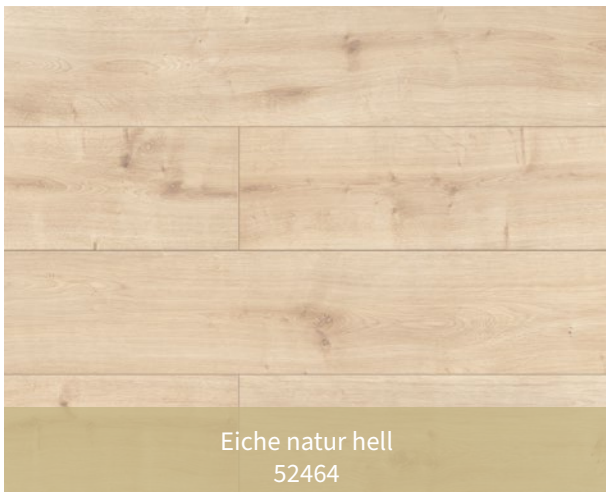

Eiche hell 2-Stab
52450

Eiche braun
52461

Eiche grau braun
52449

KOLLEKTIONSÜBERSICHT

7 3 1 - 0

KOLLEKTIONSÜBERSICHT

731-4 (48 Bund pro Palette)

KOLLEKTIONSÜBERSICHT

731-4 (48 Bund pro Palette)

KOLLEKTIONSÜBERSICHT

731-4 (48 Bund pro Palette)

Eiche natur-beige
52480

Eiche natur gehobelt
52481

Eiche dunkelgrau
52484

Eiche natur-rot
52485

Kastanie braun
65298

Eiche greige
65299

KOLLEKTIONSÜBERSICHT

731-4 (56 Bund pro Palette)

KOLLEKTIONSÜBERSICHT

732 - 4 WR

LAMINAT

KOLLEKTIONSÜBERSICHT

732-4 WR