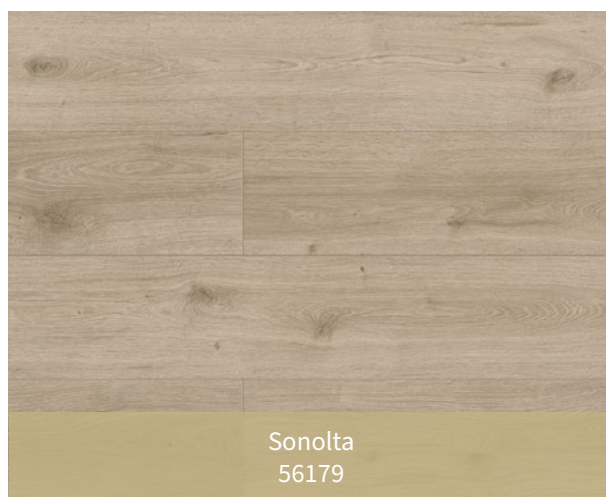

832 - 4 XL WR

KOLLEKTIONSÜBERSICHT

832 - 4 XL WR

Eiche rustikal beige
55814

Eiche natur grau
55816

Eiche hellgrau
55817

Eiche gebürstet grau braun
55818

Eiche braun grau
55819

KOLLEKTIONSÜBERSICHT

832 - 4 XL WR

KOLLEKTIONSÜBERSICHT

832 - 4 XL WR

KOLLEKTIONSÜBERSICHT

8 3 3 - 4 W R E I R

KOLLEKTIONSÜBERSICHT

8 3 3 - 4 W R E I R