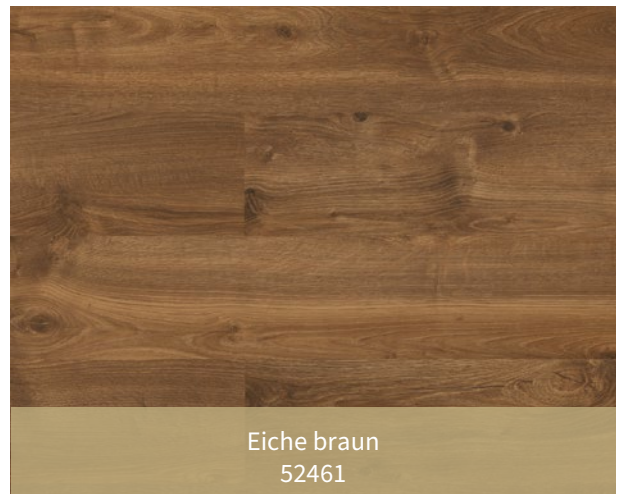

1232-4 WR | 1233-4 WR EIR
1285 × 192 × 12 mm

LAMINAT

ZERTIFIZIERUNGEN

www.blauer-engel.de/uz176

KOLLEKTIONSÜBERSICHT

7 3 1 - 0

Buche 3-Stab
56213

Kiefer grau
52452

Eiche hell 2-Stab
52450

Eiche braun
52461

Eiche grau braun
52449

KOLLEKTIONSÜBERSICHT

7 3 1 - 0

KOLLEKTIONSÜBERSICHT

731-4 (48 Bund pro Palette)

KOLLEKTIONSÜBERSICHT