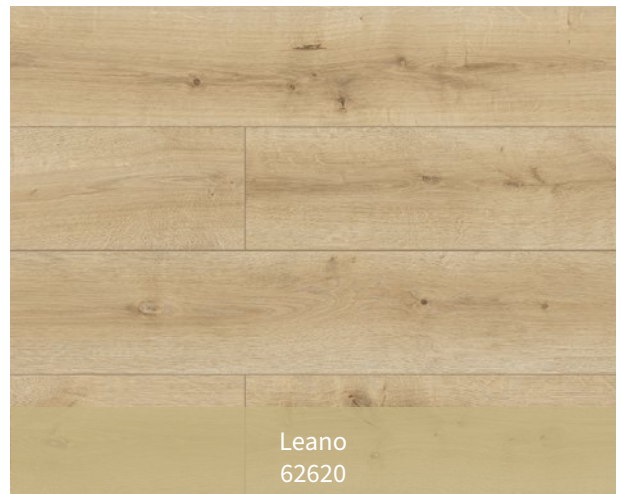

731-4 (48 Bund pro Palette)

KOLLEKTIONSÜBERSICHT

731-4 (48 Bund pro Palette)

Eiche natur-beige
52480

Eiche natur gehobelt
52481

Eiche dunkelgrau
52484

Eiche natur-rot
52485

Kastanie braun
65298

Eiche greige
65299

KOLLEKTIONSÜBERSICHT

731-4 (56 Bund pro Palette)

KOLLEKTIONSÜBERSICHT

732 - 4 WR

LAMINAT

KOLLEKTIONSÜBERSICHT

732-4 WR