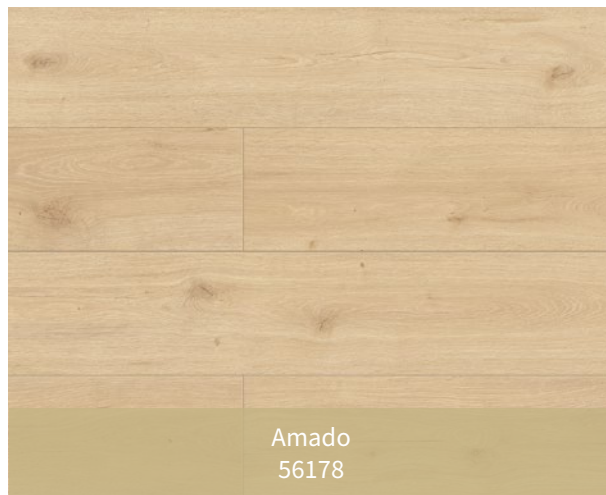

832 - 4 XL WR

KOLLEKTIONSÜBERSICHT

832 - 4 XL WR

Eiche rustikal beige
55814

Eiche natur grau
55816

Eiche hellgrau
55817

Eiche gebürstet grau braun
55818

Eiche braun grau
55819

KOLLEKTIONSÜBERSICHT

832 - 4 XL WR

KOLLEKTIONSÜBERSICHT

832 - 4 XL WR

KOLLEKTIONSÜBERSICHT

8 3 3 - 4 W R E I R

KOLLEKTIONSÜBERSICHT

8 3 3 - 4 W R E I R