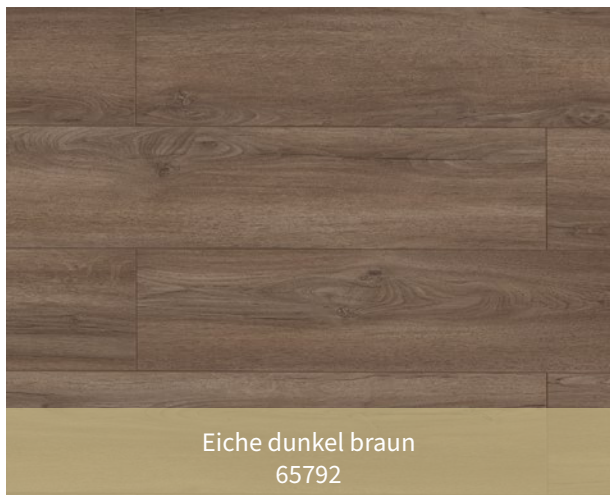

KOLLEKTIONSÜBERSICHT

8 3 2 - 4 W R