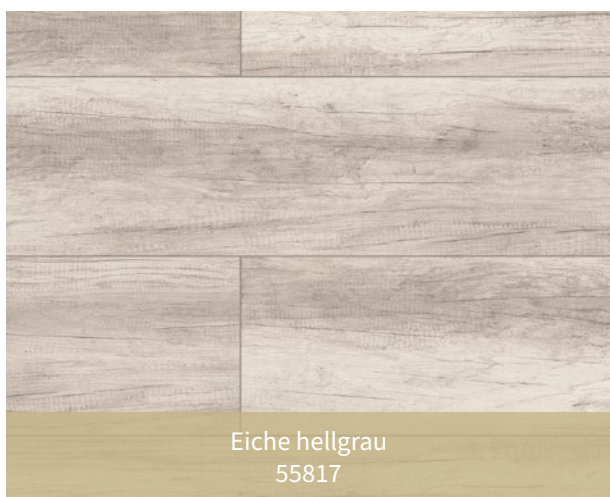

832 - 4 XL WR

KOLLEKTIONSÜBERSICHT

832 - 4 XL WR

Eiche rustikal beige
55814

Eiche natur grau
55816

Eiche hellgrau
55817

Eiche gebürstet grau braun
55818

Eiche braun grau
55819