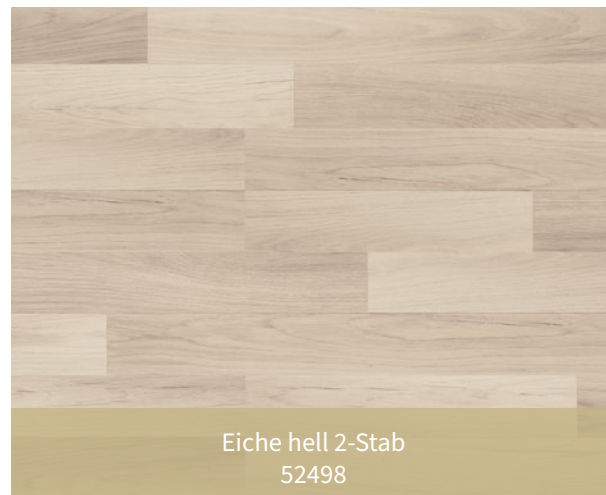

KOLLEKTIONSÜBERSICHT

832-0 (48 Bund pro Palette)