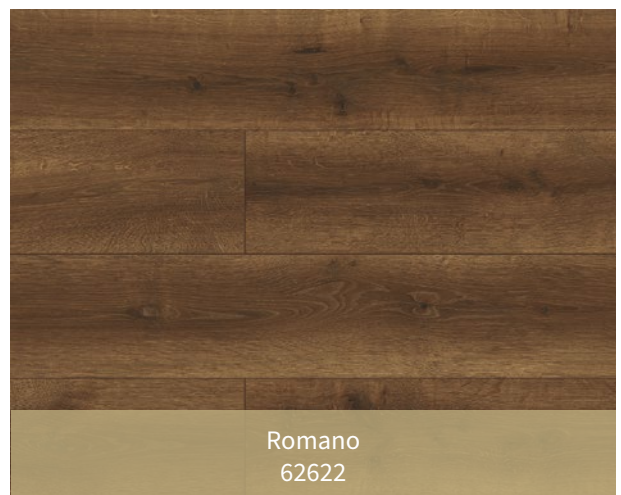

731-4 (48 Bund pro Palette)

KOLLEKTIONSÜBERSICHT

731-4 (48 Bund pro Palette)

Eiche natur-beige
52480

Eiche natur gehobelt
52481

Eiche dunkelgrau
52484

Eiche natur-rot
52485

Kastanie braun
65298

Eiche greige
65299

KOLLEKTIONSÜBERSICHT

731-4 (56 Bund pro Palette)

KOLLEKTIONSÜBERSICHT

732 - 4 WR

LAMINAT

KOLLEKTIONSÜBERSICHT

732-4 WR