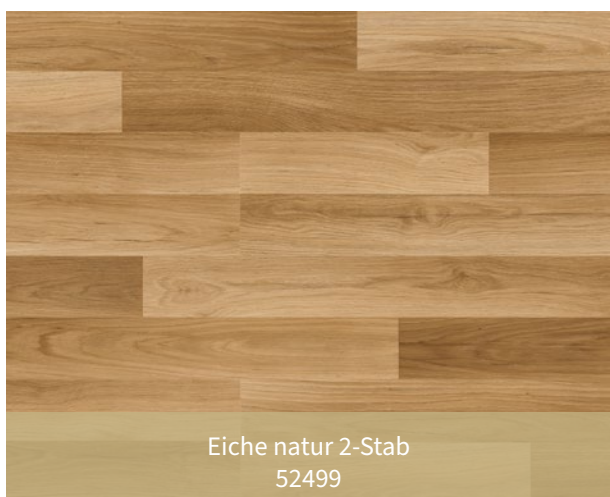

731-4 (48 Bund pro Palette)

KOLLEKTIONSÜBERSICHT

731-4 (48 Bund pro Palette)

Eiche natur-beige
52480

Eiche natur gehobelt
52481

Eiche dunkelgrau
52484

Eiche natur-rot
52485

Kastanie braun
65298

Eiche greige
65299

KOLLEKTIONSÜBERSICHT

731-4 (56 Bund pro Palette)

KOLLEKTIONSÜBERSICHT

732 - 4 WR

LAMINAT

KOLLEKTIONSÜBERSICHT

732-4 WR

Giulia
62617

KOLLEKTIONSÜBERSICHT

832-0 (48 Bund pro Palette)

KOLLEKTIONSÜBERSICHT

832-0 (44 Bund pro Palette)

KOLLEKTIONSÜBERSICHT

8 3 2 - 4

KOLLEKTIONSÜBERSICHT