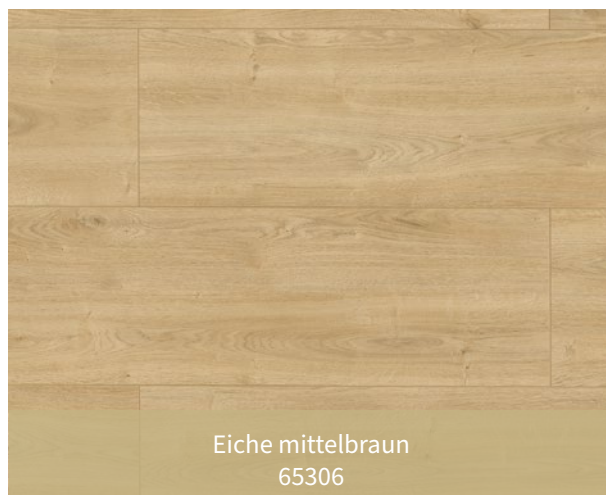

KOLLEKTIONSÜBERSICHT

832 - 4 XL WR