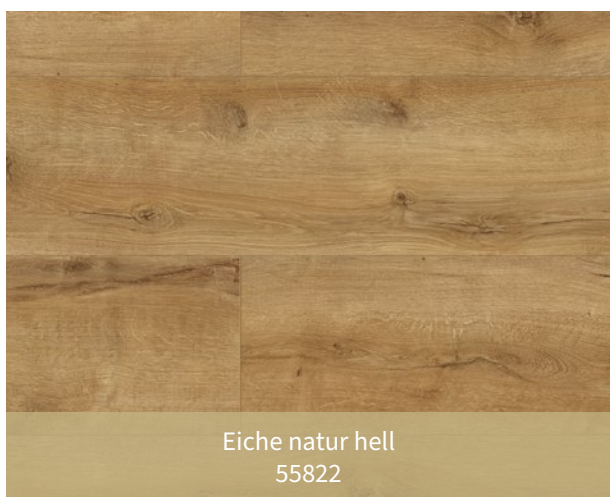

KOLLEKTIONSÜBERSICHT

832 - 4 XL WR