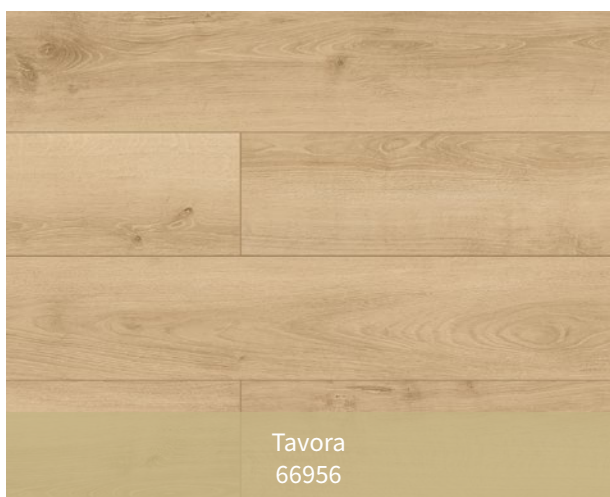

832 - 4 XL WR

KOLLEKTIONSÜBERSICHT

832 - 4 XL WR

Eiche rustikal beige
55814

Eiche natur grau
55816

Eiche hellgrau
55817

Eiche gebürstet grau braun
55818

Eiche braun grau
55819

KOLLEKTIONSÜBERSICHT

832 - 4 XL WR

KOLLEKTIONSÜBERSICHT

832 - 4 XL WR

KOLLEKTIONSÜBERSICHT

8 3 3 - 4 W R E I R

KOLLEKTIONSÜBERSICHT

8 3 3 - 4 W R E I R