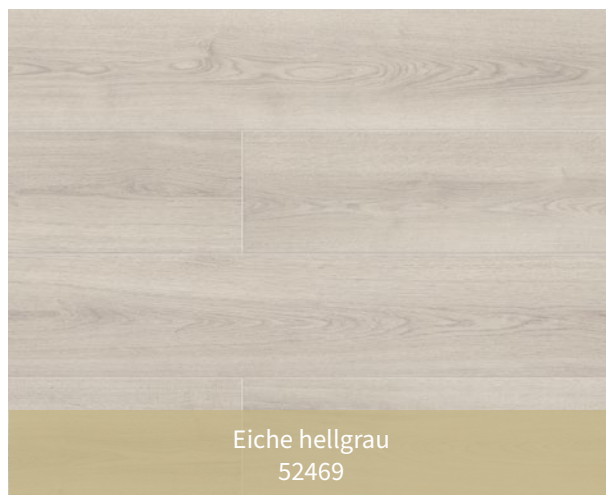

Eiche hell 2-Stab
52450

Eiche braun
52461

Eiche grau braun
52449

KOLLEKTIONSÜBERSICHT

7 3 1 - 0

KOLLEKTIONSÜBERSICHT

731-4 (48 Bund pro Palette)

KOLLEKTIONSÜBERSICHT

731-4 (48 Bund pro Palette)

KOLLEKTIONSÜBERSICHT

731-4 (48 Bund pro Palette)

Eiche natur-beige
52480

Eiche natur gehobelt
52481

Eiche dunkelgrau
52484

Eiche natur-rot
52485

Kastanie braun
65298