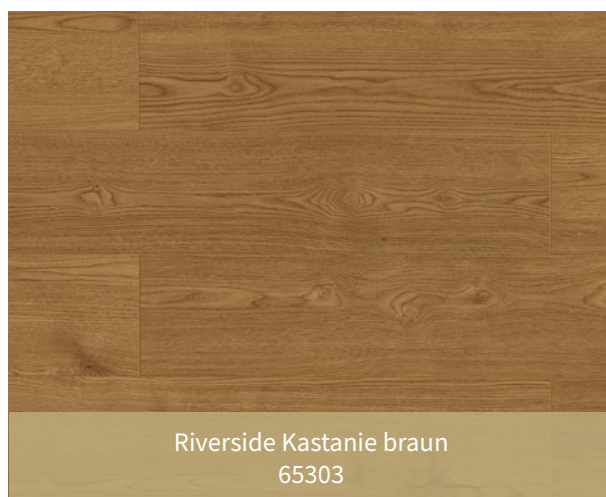

KOLLEKTIONSÜBERSICHT

8 3 2 - 4 W R