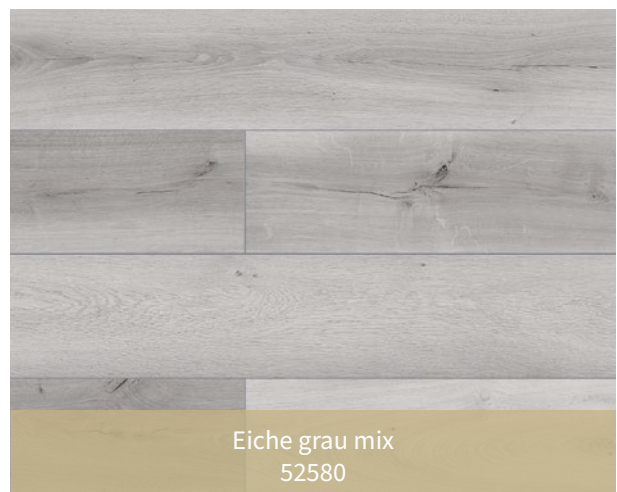

Giulia
62617

KOLLEKTIONSÜBERSICHT

832-0 (48 Bund pro Palette)

KOLLEKTIONSÜBERSICHT

832-0 (44 Bund pro Palette)

KOLLEKTIONSÜBERSICHT

8 3 2 - 4

KOLLEKTIONSÜBERSICHT

8 3 2 - 4

KOLLEKTIONSÜBERSICHT

8 3 2 - 4

Eiche rot grau braun
52592

Eiche hell grau braun
52538

Eiche rustikal beige
52597

Eiche sägerau hell braun
52595

Eiche grau braun
52535