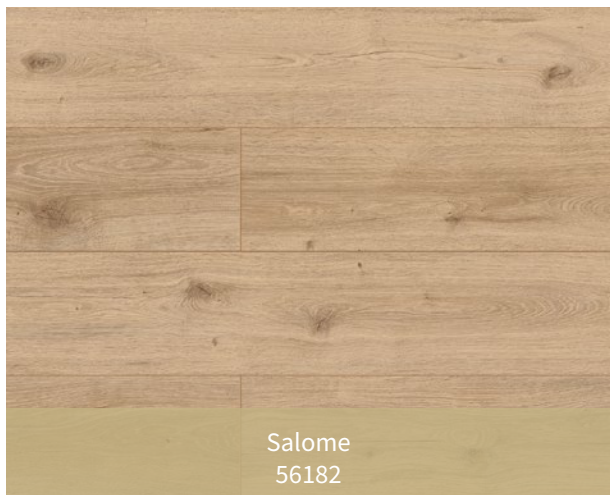

KOLLEKTIONSÜBERSICHT

8 3 3 - 4 W R E I R