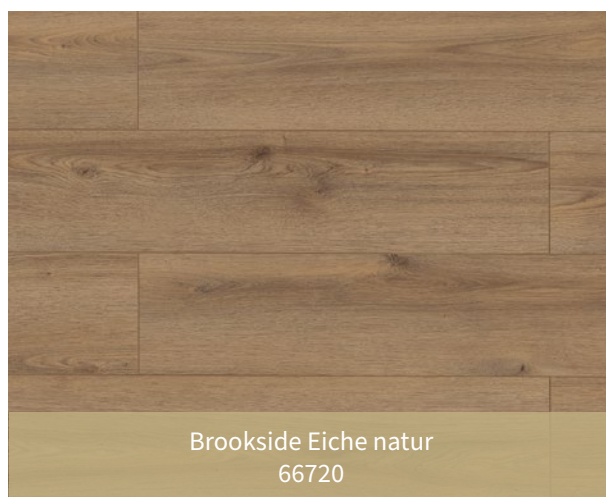

KOLLEKTIONSÜBERSICHT

8 3 2 - 4 W R