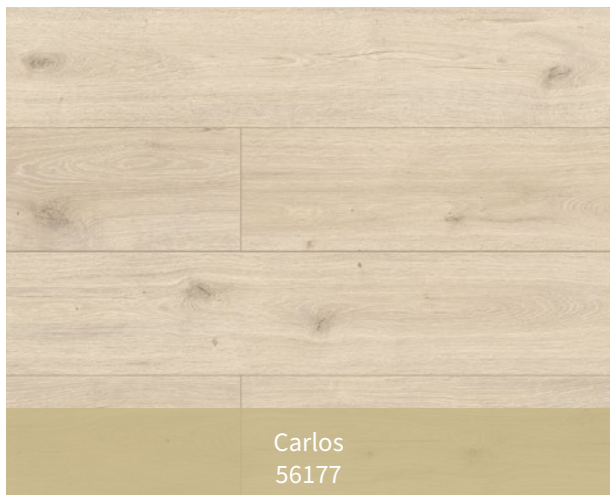

832 - 4 XL WR

KOLLEKTIONSÜBERSICHT

832 - 4 XL WR

Eiche rustikal beige
55814

Eiche natur grau
55816

Eiche hellgrau
55817

Eiche gebürstet grau braun
55818

Eiche braun grau
55819

KOLLEKTIONSÜBERSICHT

832 - 4 XL WR

KOLLEKTIONSÜBERSICHT

832 - 4 XL WR

KOLLEKTIONSÜBERSICHT

8 3 3 - 4 W R E I R

KOLLEKTIONSÜBERSICHT

8 3 3 - 4 W R E I R