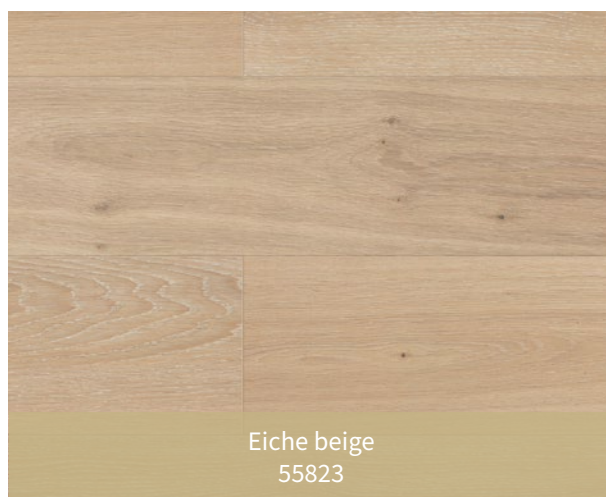

KOLLEKTIONSÜBERSICHT

832 - 4 XL WR